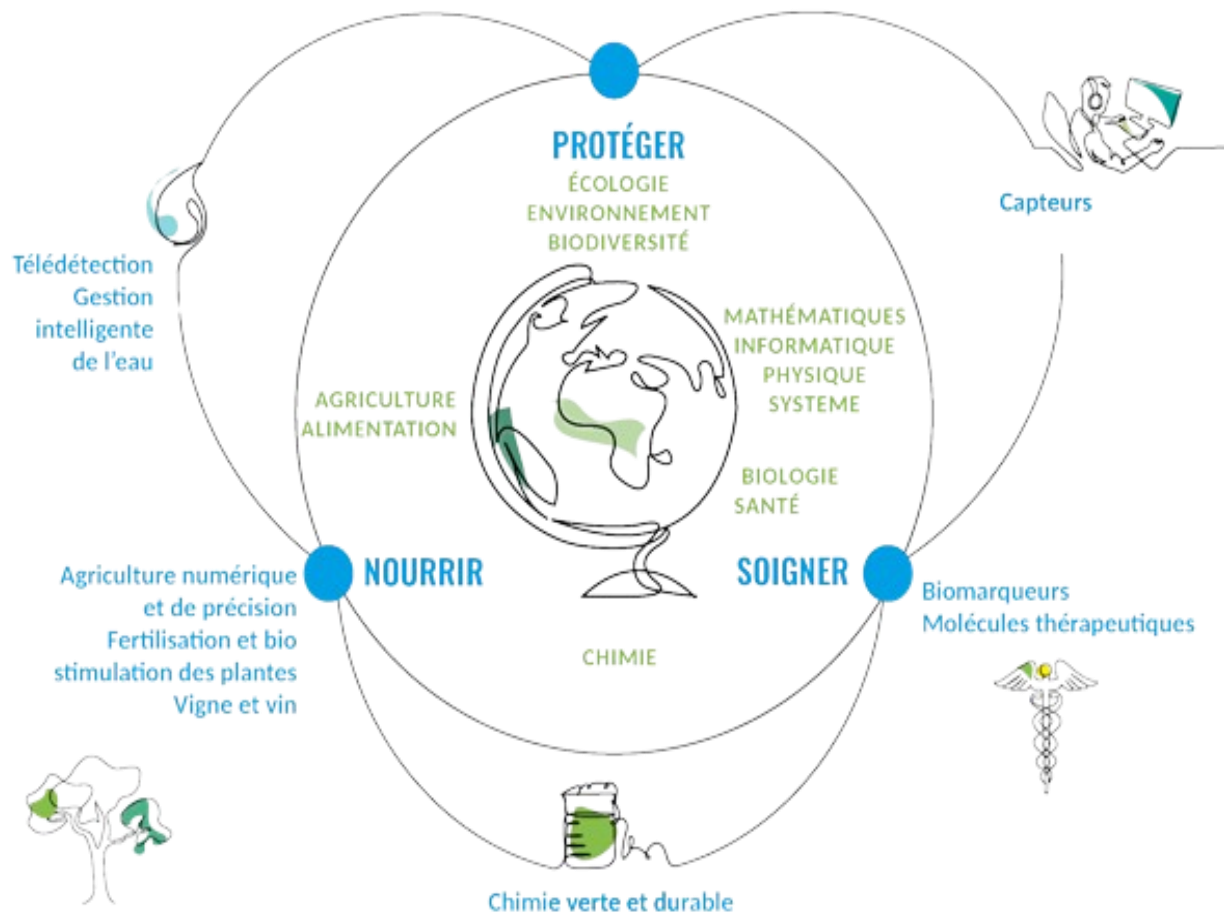

L'INCUBATEUR INITIUM

INITIUM est une structure dédiée à l'**accompagnement** des entrepreneurs, leur apportant les ressources, les conseils et le suivi nécessaire pour transformer leur idée en projet viable et durable.

INITIUM accompagne les projets d'innovation portés par les membres de l'**Université de Montpellier** et ses partenaires, répondant aux trois défis clés : **Nourrir, Soigner, Protéger**.

Etudiants et
alumnis

Doctorants

Chercheurs

Personnels
d'établissement

PÔLE UNIVERSITAIRE
D'INNOVATION
UNIVERSITÉ DE MONTPELLIER

NOTRE PÉRIMÈTRE

UNIVERSITÉ DE
MONTPELLIER

Pôle Universitaire d'Innovation (PUI)
de l'Université de Montpellier