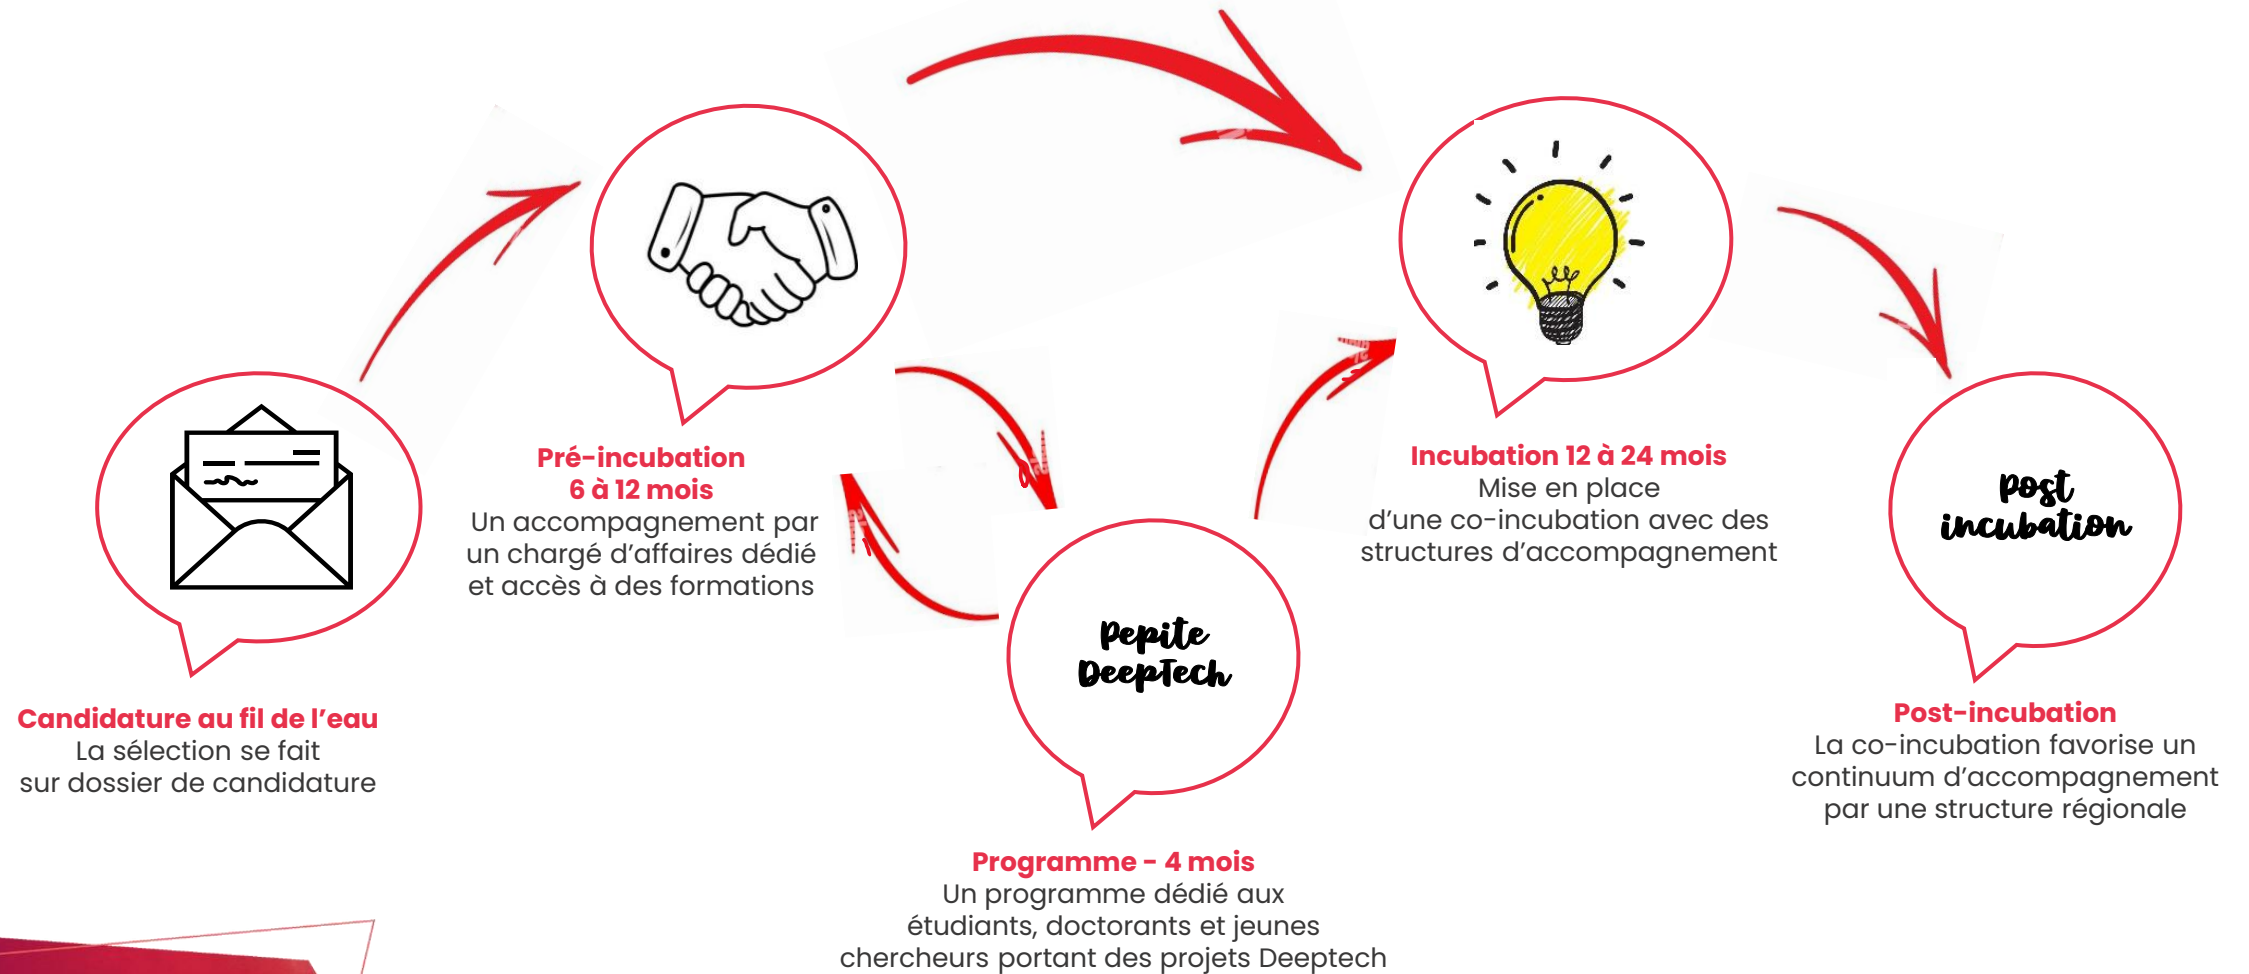

PARCOURS D'ACCOMPAGNEMENT